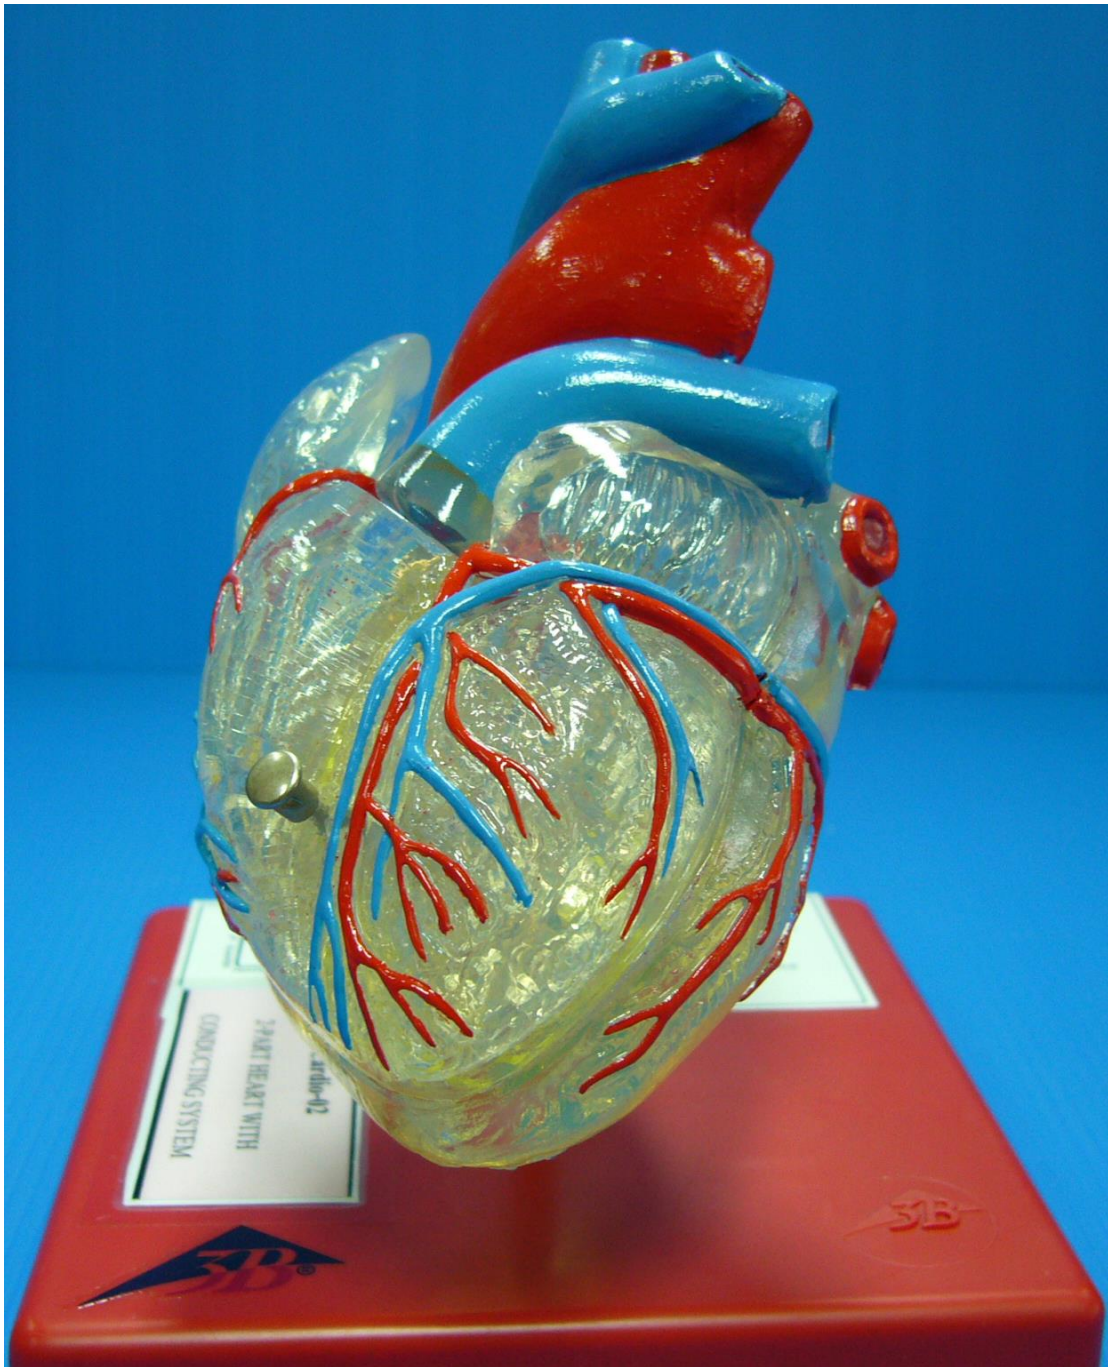

ครุภัณฑ์เพื่อการศึกษา
กลุ่มงานโสต ศอ นาสิก

2-part Heart with conducting System

Head and Neck,5-Part

ENT- 02 Ear, 5 times full-size, 8- part

ENT- 02 Ear, 5 times full-size, 8- part

Function Larynx, 4 time full-size
(ด้านหน้า)

Function Larynx, 4 time full-size

(ด้านหลัง)

ครุภัณฑ์เพื่อการศึกษา

กลุ่มงานออร์โธปีดิกส์

Cervical Spinal column

Thoracic Spinal column

Lumbar Spinal Column

Functional Model of knee it

Functional Model of Hip it

Functional Model of Elbow it

Functional Model of shoulder it

Functional Model of foot and Ankle

Disc-Torso, 15 slices

**Sam Deluxe Skeleton, on 5-foot roller
stands with brake**

**Mini Skeleton "Shorty" with Painted
Muscles, on hanging stand**