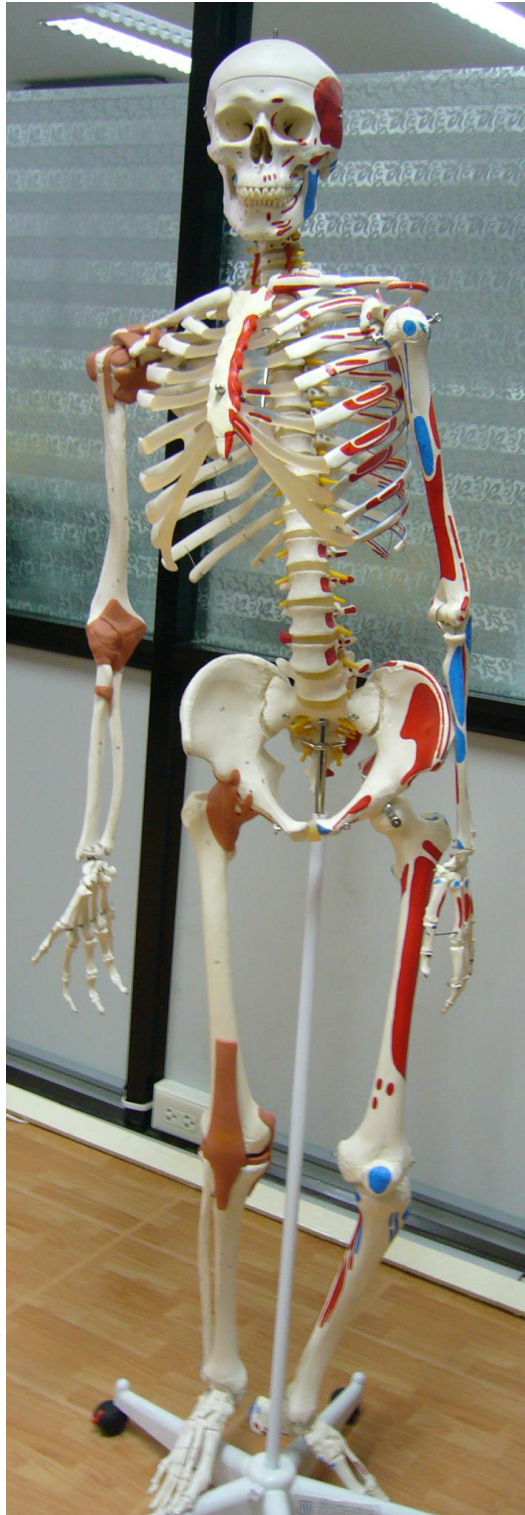

ครุภัณฑ์เพื่อการศึกษา
กลุ่มงานโสต ศอ นาสิก

2-part Heart with conducting System

Head and Neck,5-Part

ENT- 02 Ear, 5 times full-size, 8- part

ENT- 02 Ear, 5 times full-size, 8- part

Function Larynx, 4 time full-size
(ด้านหน้า)

Function Larynx, 4 time full-size

(ด้านหลัง)

ครุภัณฑ์เพื่อการศึกษา

กลุ่มงานออร์โธปีดิกส์

Cervical Spinal column

Thoracic Spinal column

Lumbar Spinal Column

Functional Model of knee it

Functional Model of Hip it

Functional Model of Elbow it

Functional Model of shoulder it

Functional Model of foot and Ankle

Disc-Torso, 15 slices

**Sam Deluxe Skeleton, on 5-foot roller
stands with brake**

**Mini Skeleton "Shorty" with Painted
Muscles, on hanging stand**