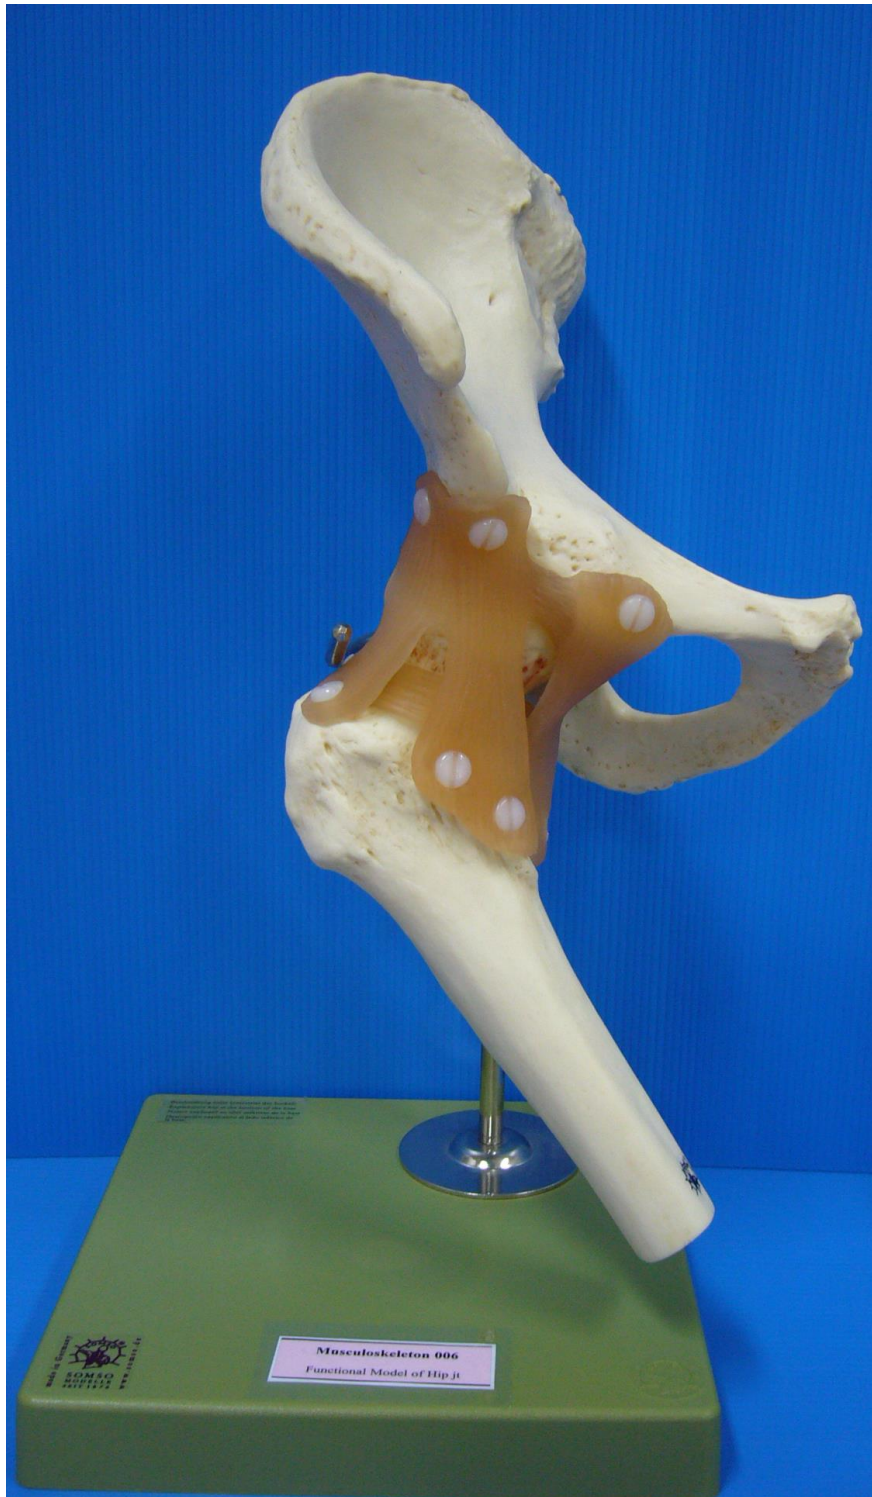

ครุภัณฑ์เพื่อการศึกษา
กลุ่มงานโสต ศอ นาสิก

2-part Heart with conducting System

Head and Neck,5-Part

ENT- 02 Ear, 5 times full-size, 8- part

ENT- 02 Ear, 5 times full-size, 8- part

Function Larynx, 4 time full-size
(ด้านหน้า)

Function Larynx, 4 time full-size

(ด้านหลัง)

ครุภัณฑ์เพื่อการศึกษา

กลุ่มงานออร์โธปีดิกส์

Cervical Spinal column

Thoracic Spinal column

Lumbar Spinal Column

Functional Model of knee it

Functional Model of Hip it

Functional Model of Elbow it

Functional Model of shoulder it

Functional Model of foot and Ankle

Disc-Torso, 15 slices

**Sam Deluxe Skeleton, on 5-foot roller
stands with brake**

**Mini Skeleton "Shorty" with Painted
Muscles, on hanging stand**