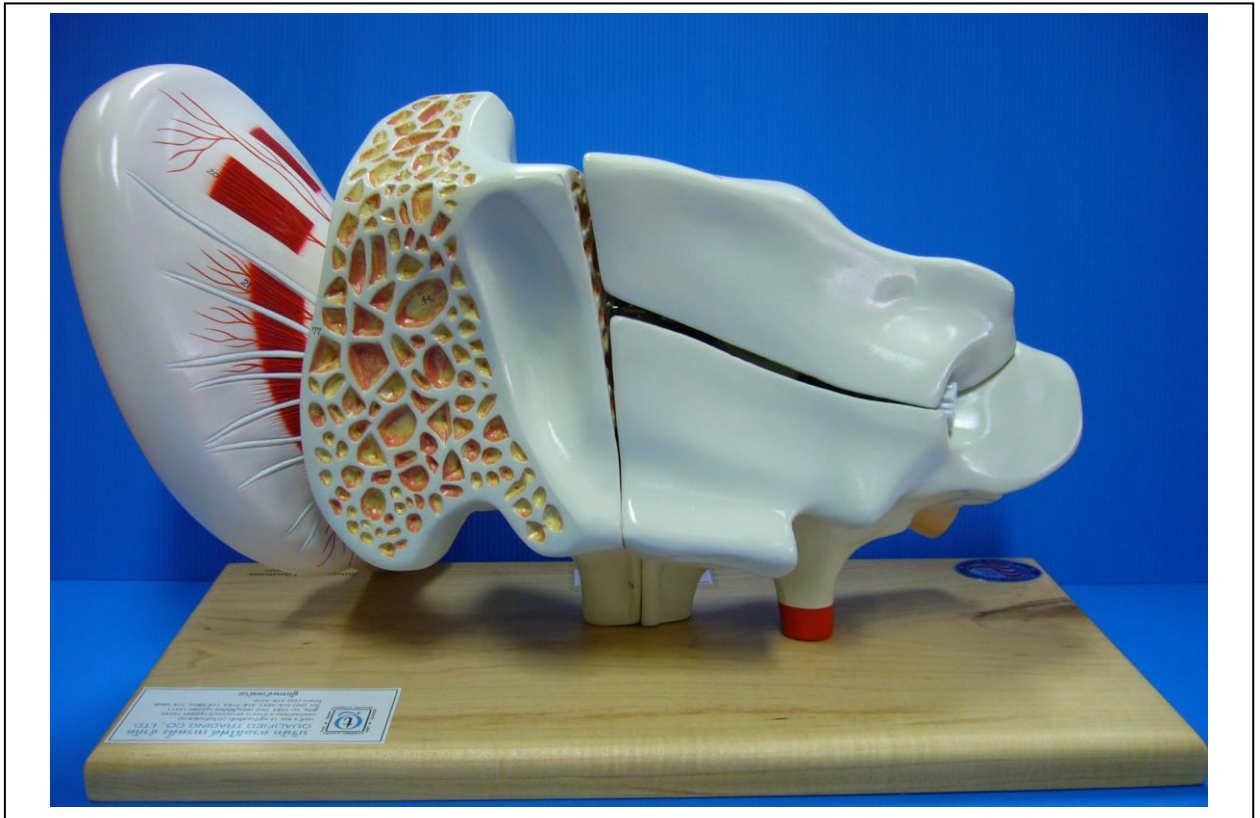

ครุภัณฑ์เพื่อการศึกษา
กลุ่มงานโสต ศอ นาสิก

2-part Heart with conducting System

Head and Neck,5-Part

ENT- 02 Ear, 5 times full-size, 8- part

ENT- 02 Ear, 5 times full-size, 8- part

Function Larynx, 4 time full-size
(ด้านหน้า)

Function Larynx, 4 time full-size

(ด้านหลัง)

ครุภัณฑ์เพื่อการศึกษา

กลุ่มงานออร์โธปีดิกส์

Cervical Spinal column

Thoracic Spinal column

Lumbar Spinal Column

Functional Model of knee it

Functional Model of Hip it

Functional Model of Elbow it

Functional Model of shoulder it

Functional Model of foot and Ankle

Disc-Torso, 15 slices

**Sam Deluxe Skeleton, on 5-foot roller
stands with brake**

**Mini Skeleton "Shorty" with Painted
Muscles, on hanging stand**