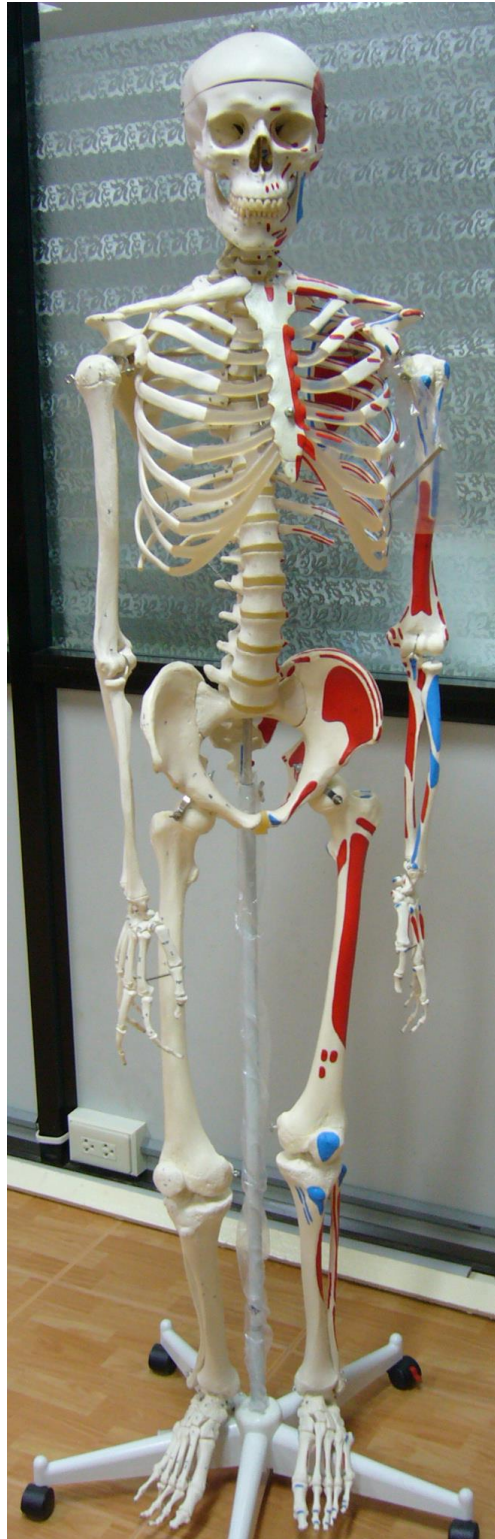

ครุภัณฑ์เพื่อการศึกษา
กลุ่มงานโสต ศอ นาสิก

2-part Heart with conducting System

Head and Neck,5-Part

ENT- 02 Ear, 5 times full-size, 8- part

ENT- 02 Ear, 5 times full-size, 8- part

Function Larynx, 4 time full-size
(ด้านหน้า)

Function Larynx, 4 time full-size

(ด้านหลัง)

ครุภัณฑ์เพื่อการศึกษา

กลุ่มงานออร์โธปีดิกส์

Cervical Spinal column

Thoracic Spinal column

Lumbar Spinal Column

Functional Model of knee it

Functional Model of Hip it

Functional Model of Elbow it

Functional Model of shoulder it

Functional Model of foot and Ankle

Disc-Torso, 15 slices

**Sam Deluxe Skeleton, on 5-foot roller
stands with brake**

**Mini Skeleton "Shorty" with Painted
Muscles, on hanging stand**