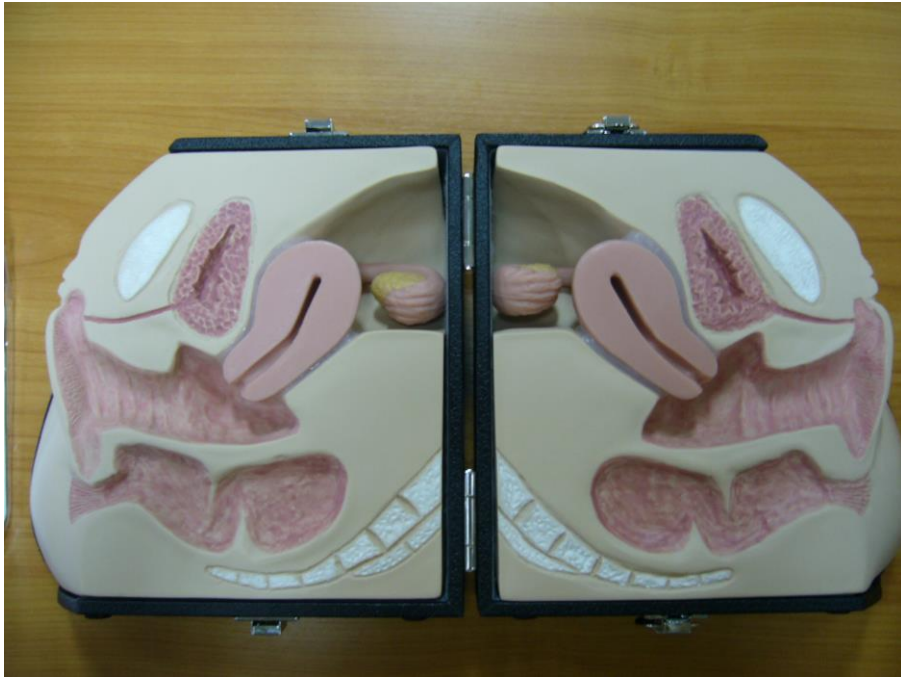

หุ่นจำลองอวัยวะสืบพันธุ์เพศหญิง
(หุ่นฝึกใส่ห่วงอนามัย) KLM030