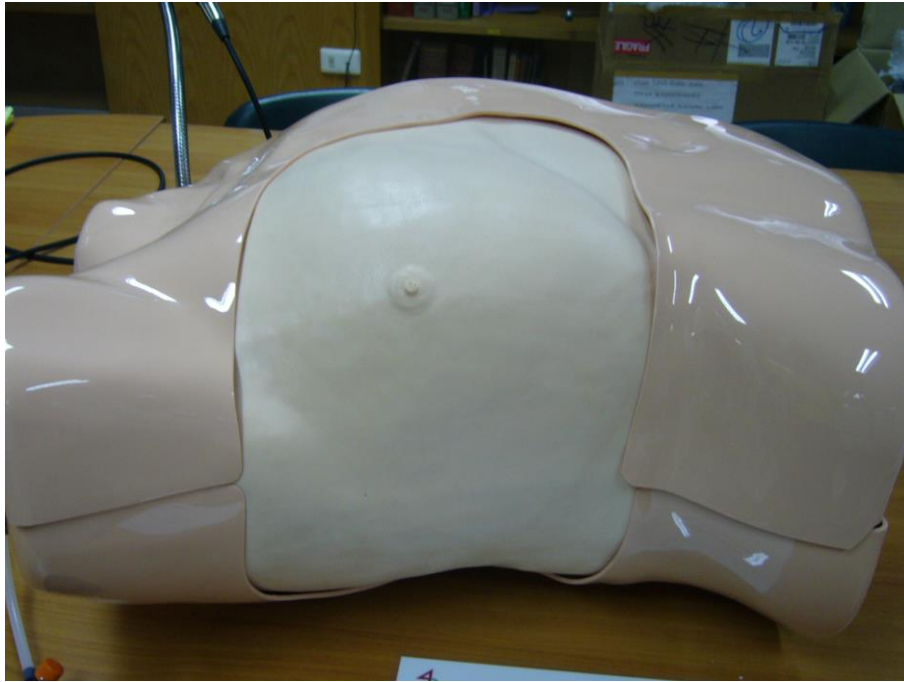

## **Central Venous Catheter Insertion Simulator**

**CVC200**

**(แยกส่วนประกอบ)**

## **Central Venous Catheter Insertion Simulator**

**CVC201**

## Central Venous Catheter Insertion Simulator

**CVC202**

(หุ่นจำลองฝึกการใส่สายที่เส้นเลือดคอ)

**Cherty Drain Simulator**  
(หุ่นจำลองการใส่ท่อระบายจากปอด)